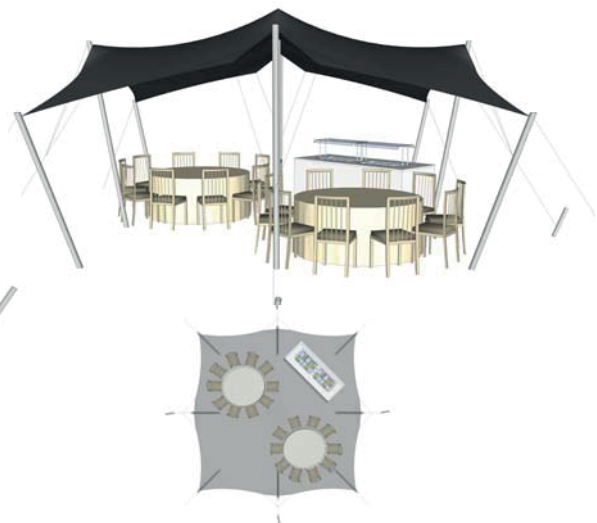

Alphatent® Stretch Tent 5m x 7.5m (37.5m²) All Sides Up

Cinema Seating - 37 pax

Cocktail Seating - 24 pax

Banquet Seating - 18 pax

VERHUUR TENTEN | FEEST- & HORECAMATERIAAL

GENIET VAN EEN
**FANTASTISCH
FEEST!**