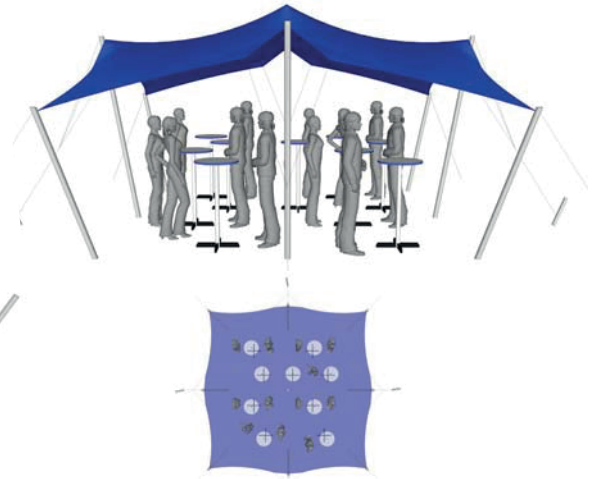

Alphatent® Stretch Tent 5m x 7.5m (37.5m²) All Sides Up

Cinema Seating - 37 pax

Cocktail Seating - 24 pax

Banquet Seating - 18 pax

VERHUUR TENTEN | FEEST- & HORECAMATERIAAL

GENIET VAN EEN
**FANTASTISCH
FEEST!**